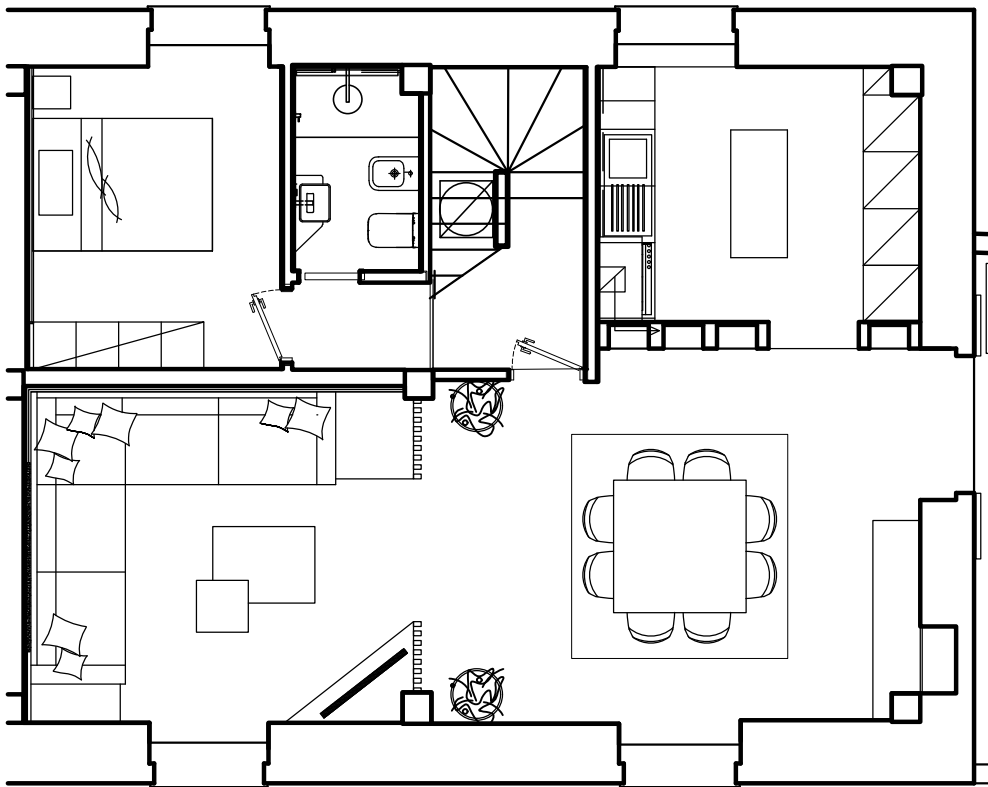

ostiliomobili
HOME
OFFICE
CONTRACT

APPARTAMENTO 9

Rif. Franciscus Co Srl

INTERVENTO RESIDENZIALE VIA FRATELLI REZZANO,
BONASSOLA (SP)

PLANIMETRIE

PIANO 3

SOTTOTETTO

LIVING VISTA 1

LIVING VISTA 2

LIVING VISTA 3

CUCINA VISTA 1

CUCINA VISTA 2

BAGNO 1 PIANO 3

LAVANDERIA SOTTOSCALA

INTERVENTO RESIDENZIALE

FRANCISCUS CO SRL

CAMERETTA SOTTOTETTO VISTA 1

CAMERETTA SOTTOTETTO VISTA 1

BAGNO CAMERETTA SOTTOTETTO

CAMERA SOTTOTETTO

CABINA CAMERA SOTTOTETTO

INTERVENTO RESIDENZIALE

FRANCISCUS CO SRL

BAGNO CAMERA SOTTOTETTO