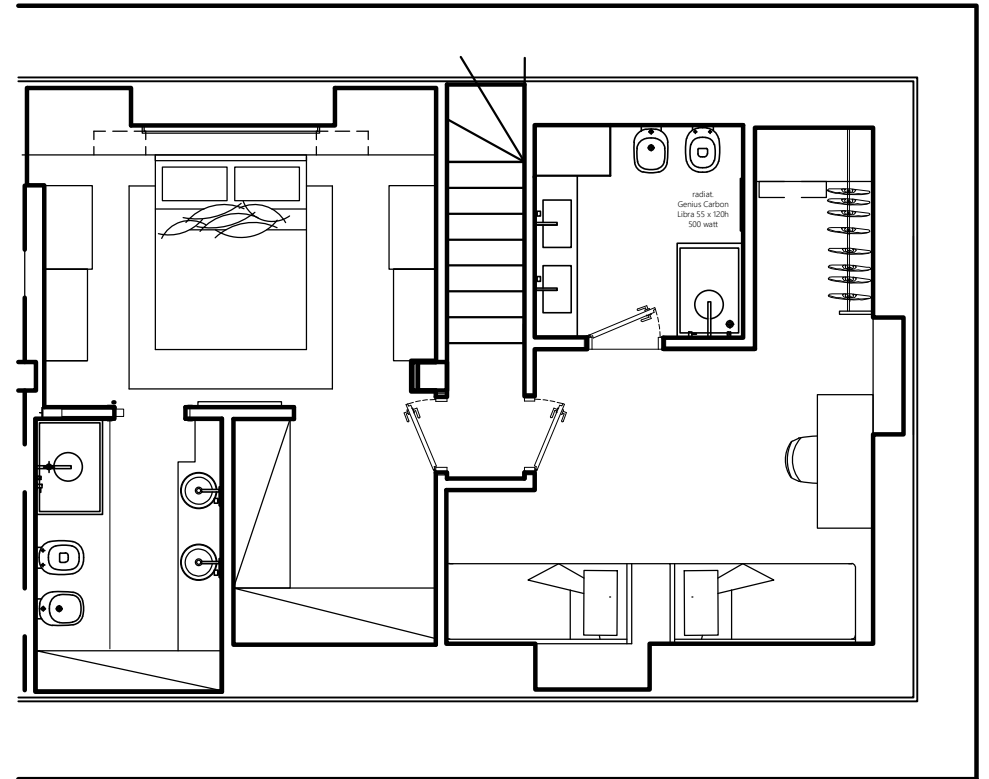

ostiliomobili
HOME
OFFICE
CONTRACT

APPARTAMENTO 9

Rif. Franciscus Co Srl

INTERVENTO RESIDENZIALE VIA FRATELLI REZZANO,
BONASSOLA (SP)

PLANIMETRIE

PIANO 3

SOTTOTETTO

LIVING VISTA 1

LIVING VISTA 2

LIVING VISTA 3

CUCINA VISTA 1

CUCINA VISTA 2

BAGNO 1 PIANO 3

LAVANDERIA SOTTOSCALA

INTERVENTO RESIDENZIALE

FRANCISCUS CO SRL

CAMERETTA SOTTOTETTO VISTA 1

CAMERETTA SOTTOTETTO VISTA 1

BAGNO CAMERETTA SOTTOTETTO

CAMERA SOTTOTETTO

CABINA CAMERA SOTTOTETTO

INTERVENTO RESIDENZIALE

FRANCISCUS CO SRL

BAGNO CAMERA SOTTOTETTO